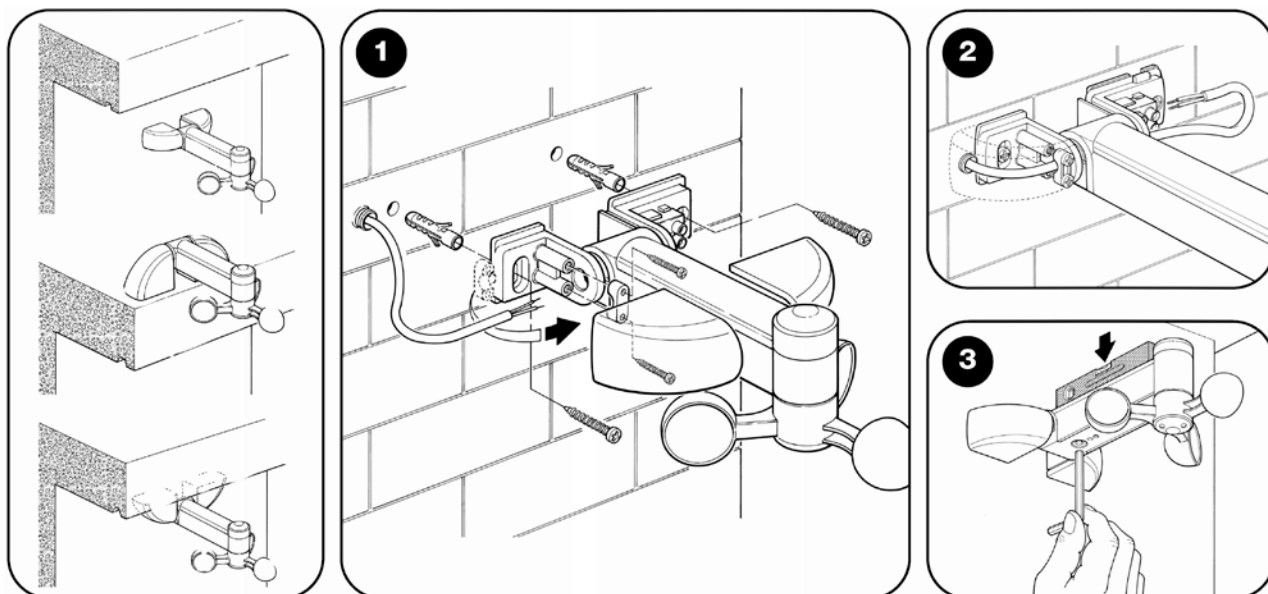

RU Внимание!

Климатические датчики Volo предназначены для управления двигателями и блоками управления, разработанными для этой цели, и позволяют автоматически открывать и закрывать подключенные к ним маркизы, рольставни, световые люки и аналогичные устройства. Любое другое использование считается ненадлежащим и поэтому запрещено. Установку должен производить только квалифицированный технический персонал в полном соответствии с действующим законодательством.

⚠ Климатические датчики Volo содержат электронные цепи, которые можно подключать только к двигателям и блокам управления, разработанным для этой цели. Внимательно изучите инструкции к изделиям Nice Screen, чтобы узнать, какие двигатели и блоки управления совместимы с датчиками Volo. Неправильное подключение может привести к серьезному повреждению датчика.

Технические характеристики

⚠ Разрешается использовать только программируемые двигатели и блоки управления!

Источник электропитания	24 В постоянного тока с последовательным сопротивлением > 500 Ω
Постоянная скорости ветра (импульсы/с/ км/ч)	0,25
Размеры и масса	Ширина (W) = 120 мм Длина (L) = 215 мм Высота (H) = 85 мм Масса = 200 г
Класс защиты:	IP44
Рабочая температура	-30 ÷ 70°C

Компания Nice S.p.a. оставляет за собой право в любое время вносить изменения в свою продукцию без предварительного уведомления