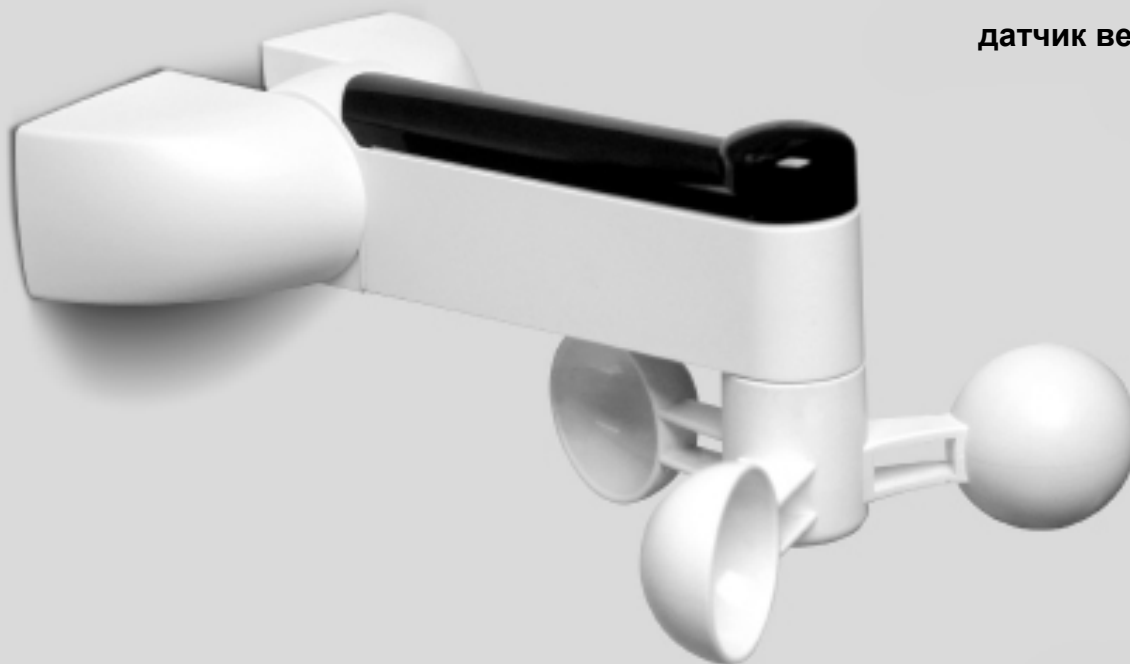

датчик ветра

VOLO

Инструкции и важная информация для установщиков

КОМПАНИЯ С СИСТЕМОЙ
УПРАВЛЕНИЯ КАЧЕСТВОМ,
СЕРТИФИЦИРОВАННОЙ DNV
СОГЛАСНО =ISO 9001/2000 =

Nice

RU Внимание!

Климатические датчики Volo предназначены для управления двигателями и блоками управления, разработанными для этой цели, и позволяют автоматически открывать и закрывать подключенные к ним маркизы, рольставни, световые люки и аналогичные устройства. Любое другое использование считается ненадлежащим и поэтому запрещено. Установку должен производить только квалифицированный технический персонал в полном соответствии с действующим законодательством.

⚠ Климатические датчики Volo содержат электронные цепи, которые можно подключать только к двигателям и блокам управления, разработанным для этой цели. Внимательно изучите инструкции к изделиям Nice Screen, чтобы узнать, какие двигатели и блоки управления совместимы с датчиками Volo. Неправильное подключение может привести к серьезному повреждению датчика.