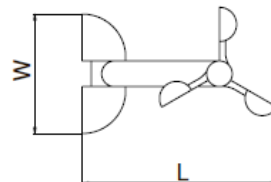

Технические характеристики

⚠ Разрешается использовать только программируемые двигатели и блоки управления!

Источник электропитания	24 В постоянного тока с последовательным сопротивлением > 500 Ω
Постоянная скорости ветра (импульсы/с/ км/ч)	0,25
Размеры и масса	Ширина (W) = 120 мм Длина (L) = 215 мм Высота (H) = 85 мм Масса = 200 г
Класс защиты:	IP44
Рабочая температура	-30 ÷ 70°C